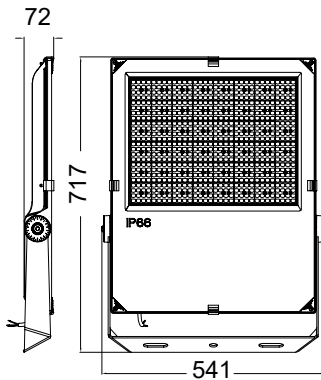

64058

FOTO PRODUCTO. PRODUCT PICTURE

GOLDEN 500W

Detalles técnicos. Technical details

Bracket Design

Bending brackets can be quickly installed using tools, saving installation time and costs.

Eye-bolt

Adjustable bracke

Potencia. Power	500W	Regulador de intensidad. Dimmable	1-10V
Índice de reproducción cromática. Colour rendering index	CRI>80	Ángulo de haz. Light beam angle	120°
Índice de deslumbramiento Unificado. Unified Glare Rating	UGR \leq 19	Lúmenes. Lumens	75000 Lm
Temperatura de trabajo. Working temperature	-30° + 45°	Temperatura de color. Colour temperature	4000K
Protección contra sólidos y líquidos. Ingress protection	IP66	Eficiencia. Efficacy	150 Lm/W
Índice de protección. Ingress Protection	IK08	Clase. Class	I
Voltage	100-277V	Protección sobretensiones. Surge protection	4KV
Frecuencia. Frequency	AC-50/60Hz	Vida útil. Lifespan	50.000 h
Led Driver	SOSEN	Uso. Use	Mixto. Indoor & Outdoor
Marca del LED. Chip Brand	SANAN	Materiales. Materials	Aluminio+PC Lens Cover. Aluminium + PC Lens Cover