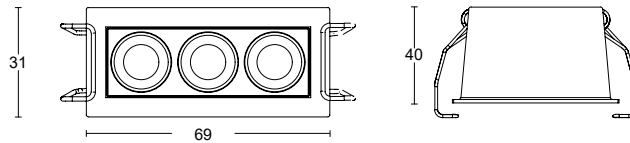

64801

Colores disponibles. Available colours	
Acabado exterior. Outside	Acabado interior. Inside
●	○ ● ● ● ● ●

FOTO PRODUCTO. PRODUCT PICTURE

OWEN

Detalles técnicos. Technical details

Corte. Cut hole	Largo. Length	Ancho. Width	Altura. Height
65*27 mm	69 mm	31 mm	40 mm

Potencia. Power	6W	Temperatura de color & Lúmenes disponibles Available colour temperature & Lumens	2700K / 450Lm 3000K / 468Lm 4000K / 480Lm
Factor de potencia. Power factor	0.97	Regulador de intensidad disponibles Available dimmable	ON/OFF TRIAC 1-10V DALI/PUSH
Índice de reproducción cromática. Colour rendering index	CRI>90	Ángulo de haz disponibles Available light beam angle	26° 38°
Índice de deslumbramiento Unificado. Unified Glare Rating	UGR<10	Eficiencia Efficacy	2700K / 75 Lm/W 3000K / 78 Lm/W 4000K / 80 Lm/W
Temperatura de trabajo. Working temperature	-10° + 45°	Clase. Class	II
Protección contra sólidos y líquidos. Ingress protection	IP20	Vida útil. Lifespan	50.000 h
Protección mecánica. Impact Protecction	IK06	Uso. Use	Interior. Indoor
Voltage	220-240V	Materiales. Materials	Aluminio PC. Aluminium PC
Frecuencia. Frequency	AC-50/60Hz	Normas. Norms	CE, RoHS, Recycle
Led Driver	Eaglerise		
Marca del LED. Chip Brand	CREE		
Garantía. Guarantee	5 YEAR GUARANTEE		