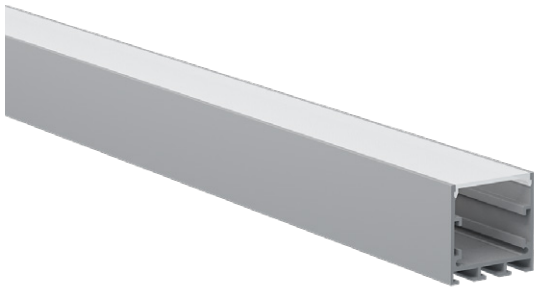

CANTÓN

Superficie-Suspensión / Surface-suspension / Superficie-sospensione

Code	Color	Size
83670	● Plata / Silver / Argent / Argento	2 m
83671	○ Blanco / White / Blanc / Bianco	2 m
83672	● Negro / Black / Noir / Nero	2 m

Power Max 100W/m	Material AL 6063		IP 20	 Customised
---------------------	---------------------	---	-----------------	--

Escala / Scale / Échelle / Scala 1:1

Difusor / Diffuser / Diffuseurs / Diffusore

Code	Color	Size
83679	● Opal / Opale	2 m
83685	● Opal / Opale	custom
83680	● Negro / Black / Noir / Nero	2 m
83686	● Negro / Black / Noir / Nero	custom

Suspensión / Suspension / Sospensione

Code	Size
88021	1.000 mm
88022	1.250 mm
88023	1.500 mm
88024	2.000 mm
88025	3.000 mm
88026	4.000 mm
88027	5.000 mm