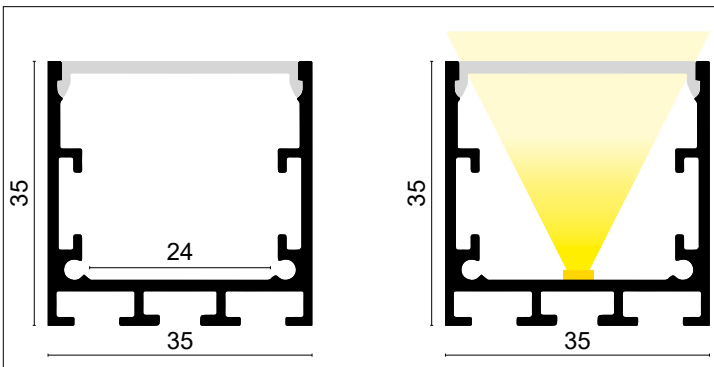

CANTÓN

Superficie-Suspensión / Surface-suspension / Superficie-sospensione

Code	Color	Size
83670	● Plata / Silver / Argent / Argento	2 m
83671	○ Blanco / White / Blanc / Bianco	2 m
83672	● Negro / Black / Noir / Nero	2 m

Power Max 100W/m	Material AL 6063		IP 20	 Customised
---------------------	---------------------	---	-----------------	--

Escala / Scale / Échelle / Scala 1:1

Difusor / Diffuser / Diffuseurs / Diffusore

Code	Color	Size
83679	● Opal / Opale	2 m
83685	● Opal / Opale	custom
83680	● Negro / Black / Noir / Nero	2 m
83686	● Negro / Black / Noir / Nero	custom

Suspensión / Suspension / Sospensione

Code	Size
88021	1.000 mm
88022	1.250 mm
88023	1.500 mm
88024	2.000 mm
88025	3.000 mm
88026	4.000 mm
88027	5.000 mm