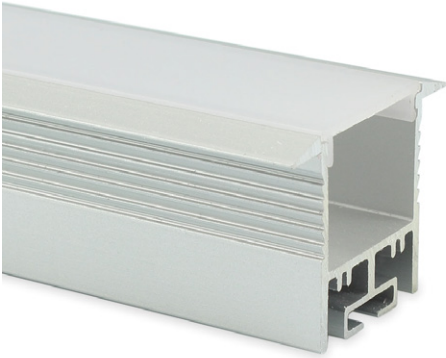

# ULSAN

Perfil empotrar / Recessed profile / Profilé encastré / Profilo incasso

Code	Color	Size
85410	● Plata / Silver / Argent / Argento	2 m

Power  
Max 30W/m

Material  
AL 6063

**IP**  
20

  
Cutomised

## Escala / Scale / Échelle / Scala 1:1

## Difusor / Diffuser / Diffuseurs / Diffusore

Code	Color	Size
85602	● Opal / Opale	2 m
85600	● Opal / Opale	2 m

## Grapas / Staples / Agrafes / Graffete

Code	Color
85650	● Aluminio / Aluminium / Alluminio