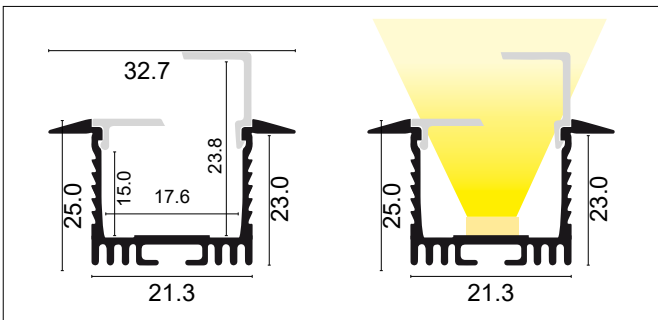

# ULSAN

Perfil empotrar / Recessed profile / Profilé encastré / Profilo incasso

Code	Color	Size
85410	● Plata / Silver / Argent / Argento	2 m

Power  
Max 30W/m

Material  
AL 6063

**IP**  
20

  
Cutomised

## Escala / Scale / Échelle / Scala 1:1

## Difusor / Diffuser / Diffuseurs / Diffusore

Code	Color	Size
85602	● Opal / Opale	2 m
85600	● Opal / Opale	2 m